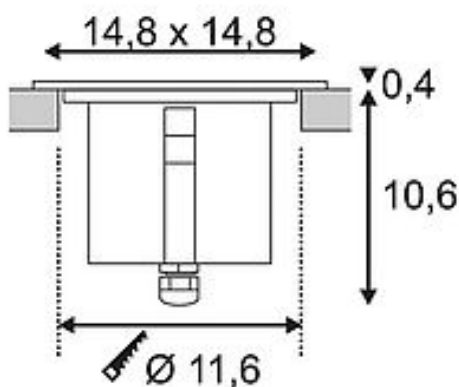

DASAR 150 PREMIUM

Outdoor Bodeneinbauleuchte, LED, 3000K, IP67, eckig, edelstahl, 24°, L/B/H 14,8/14,8/11 cm, 13W

Artikelnummer	233742
Einspeisemöglichkeit	Nein
Leuchtmittel inklusive	Ja
Einbaudurchmesser	11.8 cm
Einbautiefe	14.9 cm
Länge	14.8 cm
Breite	14.8 cm
Tiefe	11 cm
Gewicht Netto	2.801 kg
Gewicht Brutto	2.894 kg
Spannung	220-240V ~50/60Hz sek. 620mA
Schutzklasse	I
Schutzart	IP 67
Abstrahlwinkel	30 Grad
Material	Edelstahl316L/Glas
Farbe	edelstahl
Montageart	Boden Einbau
Mittlere Lebensdauer	30000 Stunden
Farbtemperatur	3000 Kelvin
Farbwiedergabeindex (CRI)	80
Lichtstrom	1200 lm
Energieeffizienzklasse	A++
Katalogseite	BIG WHITE 2018: 847
form	rund