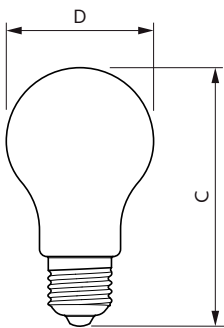

CorePro GLass LED-Lampen

Kolbenform	A60 [A 60mm]
Zulassungen und Anwendungseigenschaften	
Energieeffizienzklasse	D
Energieverbrauch kWh/1.000 Std.	11 kWh
EPREL-Registrierungsnummer	387429
Produktdaten	
Gesamt-Produktcode	871951434714400
Bestell-Produktname	CorePro LEDBulbND10.5-100W E27A60 827CLG

EAN/UPC - Produkt	8719514347144
Bestellcode	34714400
Anzahl pro Verpackung	1
SAP-Zähler - Pakete pro Außenkarton	10
SAP-Material	929002026192
Net Weight (Piece)	0,030 kg

Abmessungsskizzen

CorePro LEDBulbND10.5-100W E27A60 827CLG

Product	D	C
CorePro LEDBulbND10.5-100W E27A60 827CLG	60 mm	104 mm