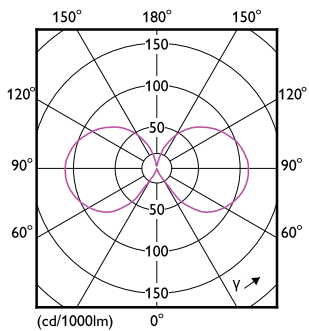

### Produkt Daten

Allgemeine Eigenschaften		Elektrische Kenndaten	
Socket	E27 [ E27]	Eingangsfrequenz	50 bis 60 Hz
EU RoHS-konform	Ja	Power (Rated) (Nom)	10,5 W
Nennlebensdauer (Nom)	15000 h	Lampenstrom (Nom)	90 mA
Schaltzyklus	20000X	Äquivalente Leistung	100 W
Referenz für Lichtstrommessung	Sphere	Startzeit (Nom)	0,5 s
		Aufwärmzeit bis 60 % Licht (Nom.)	0,5 s
		Leistungsfaktor (Nom)	0,52
		Spannung (Nom)	220-240 V
Lichttechnische Daten		Temperaturkenndaten	
Farbcode	827 [ CCT von 2700 K]	Gehäusetemperatur (max)	55 °C
Lichtstrom (Nom)	1521 lm		
Lichtfarbe	Warmweiß (WW)	Dimmen	
Ähnlichste Farbtemperatur (Nom)	2700 K	Dimmbar	Nein
Nennlichtausbeute (nom.)	144 lm/W		
Farbkonsistenz	<6	Mechanische Kenndaten	
Farbwiedergabeindex (Nom.)	80	Kolbenausführung	Klar
Restlichtstrom am Ende der	70 %		
Nennlebensdauer (Nom.)			

## Abmessungsskizzen

CorePro LEDBulbND10.5-100W E27A60 827CLG

Product	D	C
CorePro LEDBulbND10.5-100W E27A60 827CLG	60 mm	104 mm

## Photometrische Daten

Light Distribution Diagram

Spectral Power Distribution Colour