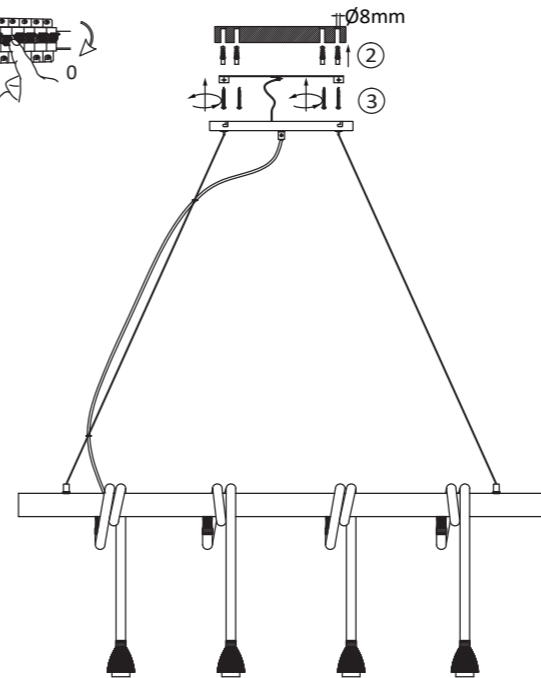

### 996313

230V / 50Hz~

4x E27 max. 15W

4x  4x 