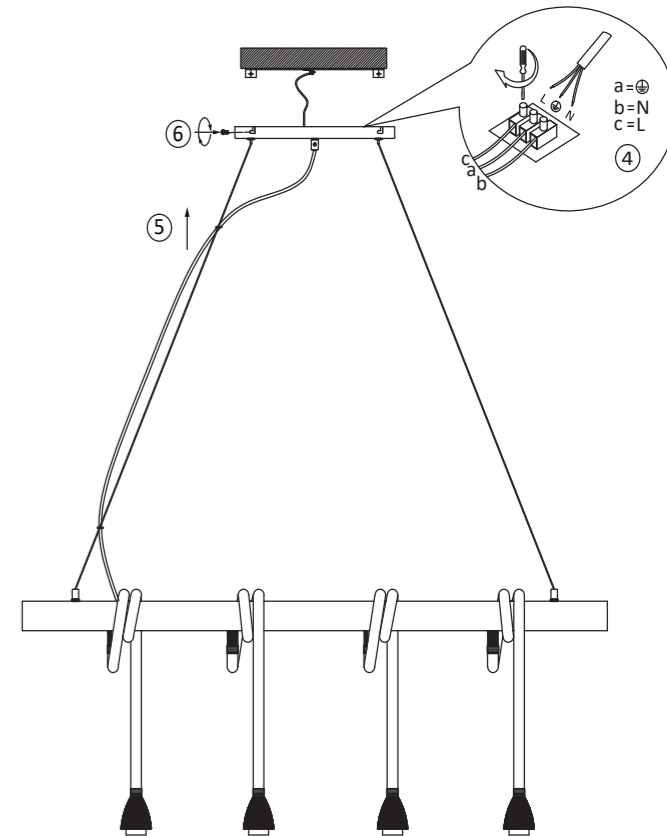

### 996313

230V / 50Hz~

4x E27 max. 15W

4x  4x 