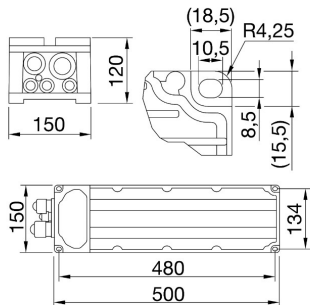

STADIUM PRO

DALI-NETZTEILEINHEIT FÜR STADIUM PRO 3

Isolations- klasse	I	IP Schutzart	IP66
Stoss- festigkeit	IK08	Spannung	220+240 V/400 V 50/60 Hz
Ausführung	DALI	Beschreibung	DALI-netzteileinheit für STADIUM PRO 3
Gewicht (kg)	6.1	Serie	STADIUM PRO 3
Anwendung	Innen-/Aussenbereich	Anzahl der Module	3M
Maximale Windangriffsfläche	0.075 m ²	Garantie	5 Jahre
Betriebstemperatur	-25 +50 °C	Überspannungsfestigkeit	DM 10KV / CM 10KV
Treiber-Fehlerrate	F10 = 50.000h Tq25°C		

Abmessungen

Lichtverteilungskurve

Technische Symbole

IP
IP66

IK
IK08

0.075 m²

Normen / Richtlinien