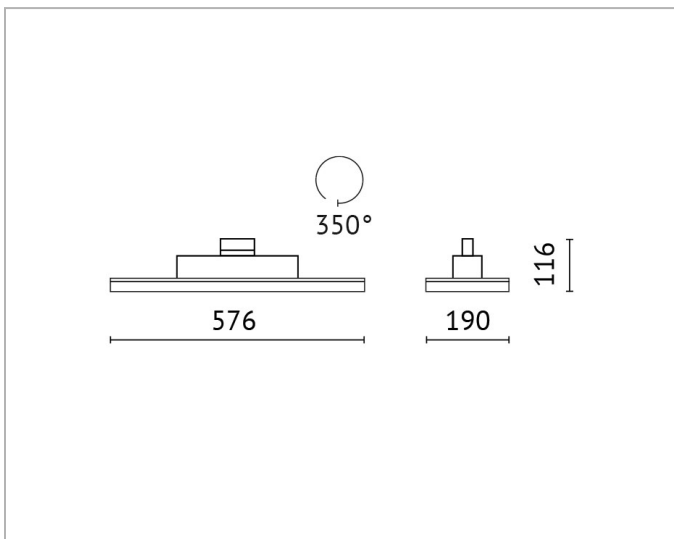

Beschreibung

Flat Panel LED Leuchte für Stromschiene, 3-Ph.-Adapter weiß, 78W, 4000K, CRI90, L:576mm, integriertes LED Osram Netzteil, Ausstrahlwinkel: 60°, weiß

Allgemeine Daten

Fassung:	ohne
Geeignet für Stromschienenmontage:	Ja
Gehäusefarbe:	weiß
Oberflächenschutz:	pulverbeschichtet
Schutzart (IP):	IP20
Schutzklasse:	I
Verstellbarkeit:	drehbar und schwenkbar
Werkstoff des Gehäuses:	Aluminium

Lichttechnische Daten

Ausstrahlungswinkel:	breitstrahlend 41-80°
Bemessungslichtstrom nach IEC 62722-2-1:	10311lm
Energieeffizienzklasse der Lichtquelle nach EU-Richtlinie 2019/2015:	D
Farbtemperatur:	4000K
Farbwiedergabeindex CRI:	90-100
Geeignet für Anzahl der Lichtquellen:	1
Leuchtenlichtausbeute:	132lm/W
Lichtaustritt:	direkt
Lichtfarbe:	weiß
Lichtstrom:	10311lm
Lichtverteilung:	symmetrisch
Max. Systemleistung:	78W

Produktabmessung

Breite:	190mm
Höhe/Tiefe:	116mm
Länge:	576mm

Adresse/Kontakt