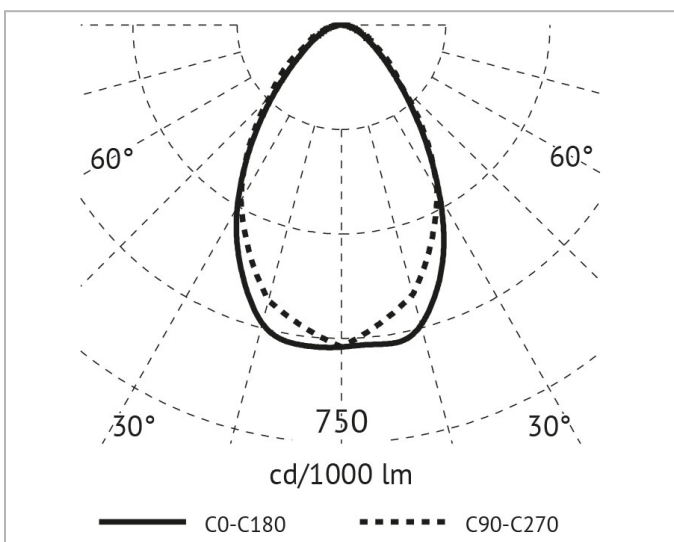

Beschreibung

Flat Panel LED Leuchte für Stromschiene, 3-Ph.-Adapter weiß, 78W, 4000K, CRI90, L:576mm, integriertes LED Osram Netzteil, Ausstrahlwinkel: 60°, weiß

Allgemeine Daten

Fassung:	ohne
Geeignet für Stromschienenmontage:	Ja
Gehäusefarbe:	weiß
Oberflächenschutz:	pulverbeschichtet
Schutzart (IP):	IP20
Schutzklasse:	I
Verstellbarkeit:	drehbar und schwenkbar
Werkstoff des Gehäuses:	Aluminium

Lichttechnische Daten

Ausstrahlungswinkel:	breitstrahlend 41-80°
Bemessungslichtstrom nach IEC 62722-2-1:	10311lm
Energieeffizienzklasse der Lichtquelle nach EU-Richtlinie 2019/2015:	D
Farbtemperatur:	4000K
Farbwiedergabeindex CRI:	90-100
Geeignet für Anzahl der Lichtquellen:	1
Leuchtenlichtausbeute:	132lm/W
Lichtaustritt:	direkt
Lichtfarbe:	weiß
Lichtstrom:	10311lm
Lichtverteilung:	symmetrisch
Max. Systemleistung:	78W

Produktabmessung

Breite:	190mm
Höhe/Tiefe:	116mm
Länge:	576mm

Adresse/Kontakt