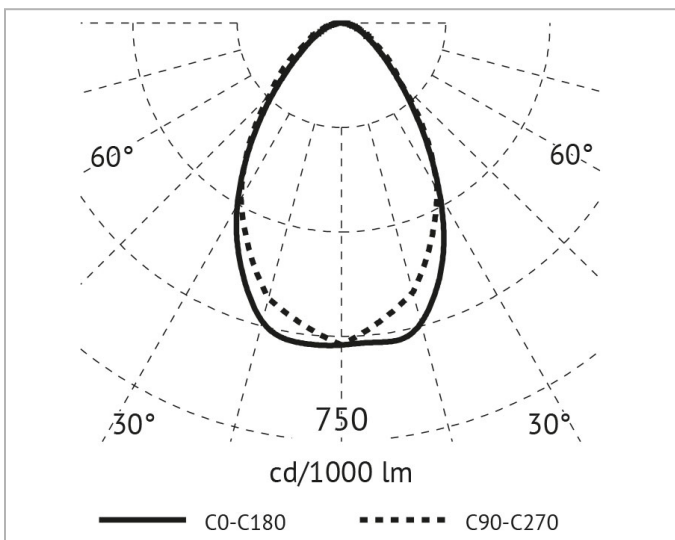

Beschreibung

Flat Panel LED Leuchte für Stromschiene, 3-Ph.-Adapter weiß, 78W, 3000K, CRI90, L:576mm, integriertes LED Osram Netzteil, Ausstrahlwinkel: 60°, weiß

Allgemeine Daten

Fassung:	ohne
Geeignet für Stromschienenmontage:	Ja
Gehäusefarbe:	weiß
Oberflächenschutz:	pulverbeschichtet
Schutzart (IP):	IP20
Schutzklasse:	I
Verstellbarkeit:	drehbar und schwenkbar
Werkstoff des Gehäuses:	Aluminium

Lichttechnische Daten

Ausstrahlungswinkel:	breitstrahlend 41-80°
Bemessungslichtstrom nach IEC 62722-2-1:	9675lm
Energieeffizienzklasse der Lichtquelle nach EU-Richtlinie 2019/2015:	E
Farbtemperatur:	3000K
Farbwiedergabeindex CRI:	90-100
Geeignet für Anzahl der Lichtquellen:	1
Leuchtenlichtausbeute:	124lm/W
Lichtaustritt:	direkt
Lichtfarbe:	weiß
Lichtstrom:	9675lm
Lichtverteilung:	symmetrisch
Max. Systemleistung:	78W

Produktabmessung

Breite:	190mm
Höhe/Tiefe:	116mm
Länge:	576mm

Adresse/Kontakt