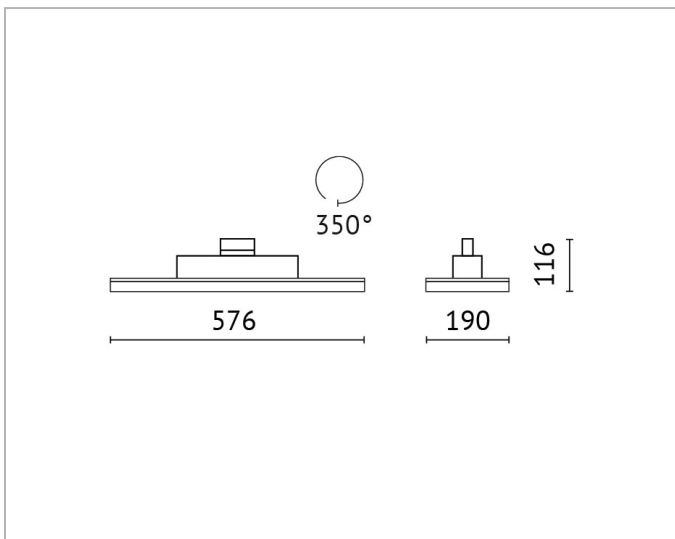

Beschreibung

Flat Panel LED Leuchte für Stromschiene, 3-Ph.-Adapter weiß, 78W, 3000K, CRI90, L:576mm, integriertes LED Osram Netzteil, Ausstrahlwinkel: 60°, weiß

Allgemeine Daten

Fassung:	ohne
Geeignet für Stromschienenmontage:	Ja
Gehäusefarbe:	weiß
Oberflächenschutz:	pulverbeschichtet
Schutzart (IP):	IP20
Schutzklasse:	I
Verstellbarkeit:	drehbar und schwenkbar
Werkstoff des Gehäuses:	Aluminium

Lichttechnische Daten

Ausstrahlungswinkel:	breitstrahlend 41-80°
Bemessungslichtstrom nach IEC 62722-2-1:	9675lm
Energieeffizienzklasse der Lichtquelle nach EU-Richtlinie 2019/2015:	E
Farbtemperatur:	3000K
Farbwiedergabeindex CRI:	90-100
Geeignet für Anzahl der Lichtquellen:	1
Leuchtenlichtausbeute:	124lm/W
Lichtaustritt:	direkt
Lichtfarbe:	weiß
Lichtstrom:	9675lm
Lichtverteilung:	symmetrisch
Max. Systemleistung:	78W

Produktabmessung

Breite:	190mm
Höhe/Tiefe:	116mm
Länge:	576mm

Adresse/Kontakt